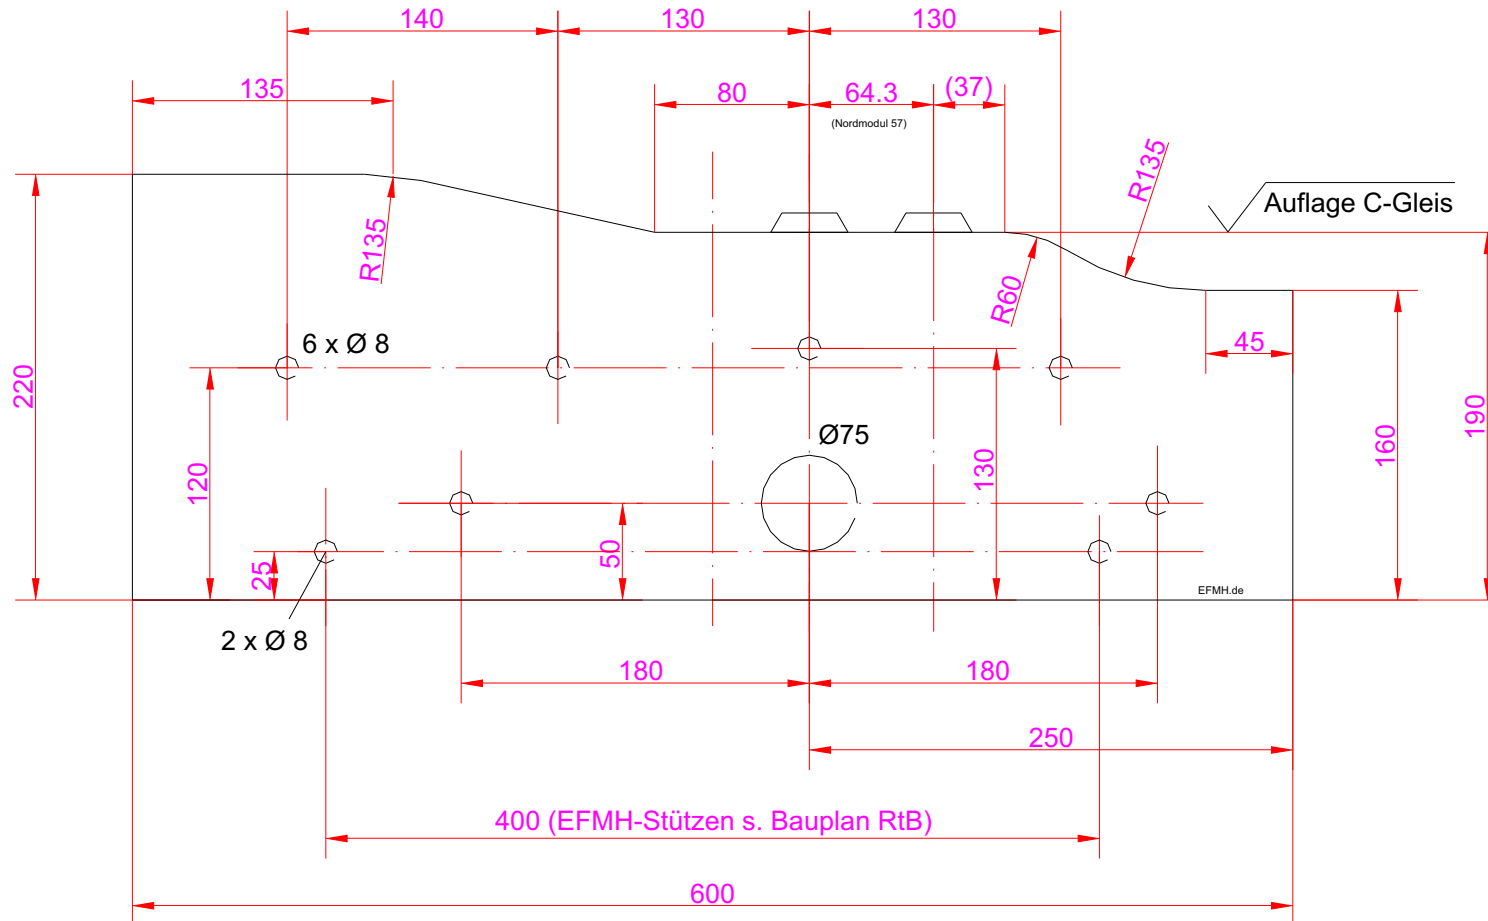

# Ruhr-Modul

Eisenbahnfreunde Mülheim an der Ruhr e. V.

Märklin-C-Gleis - Viessmann-Oberleitung